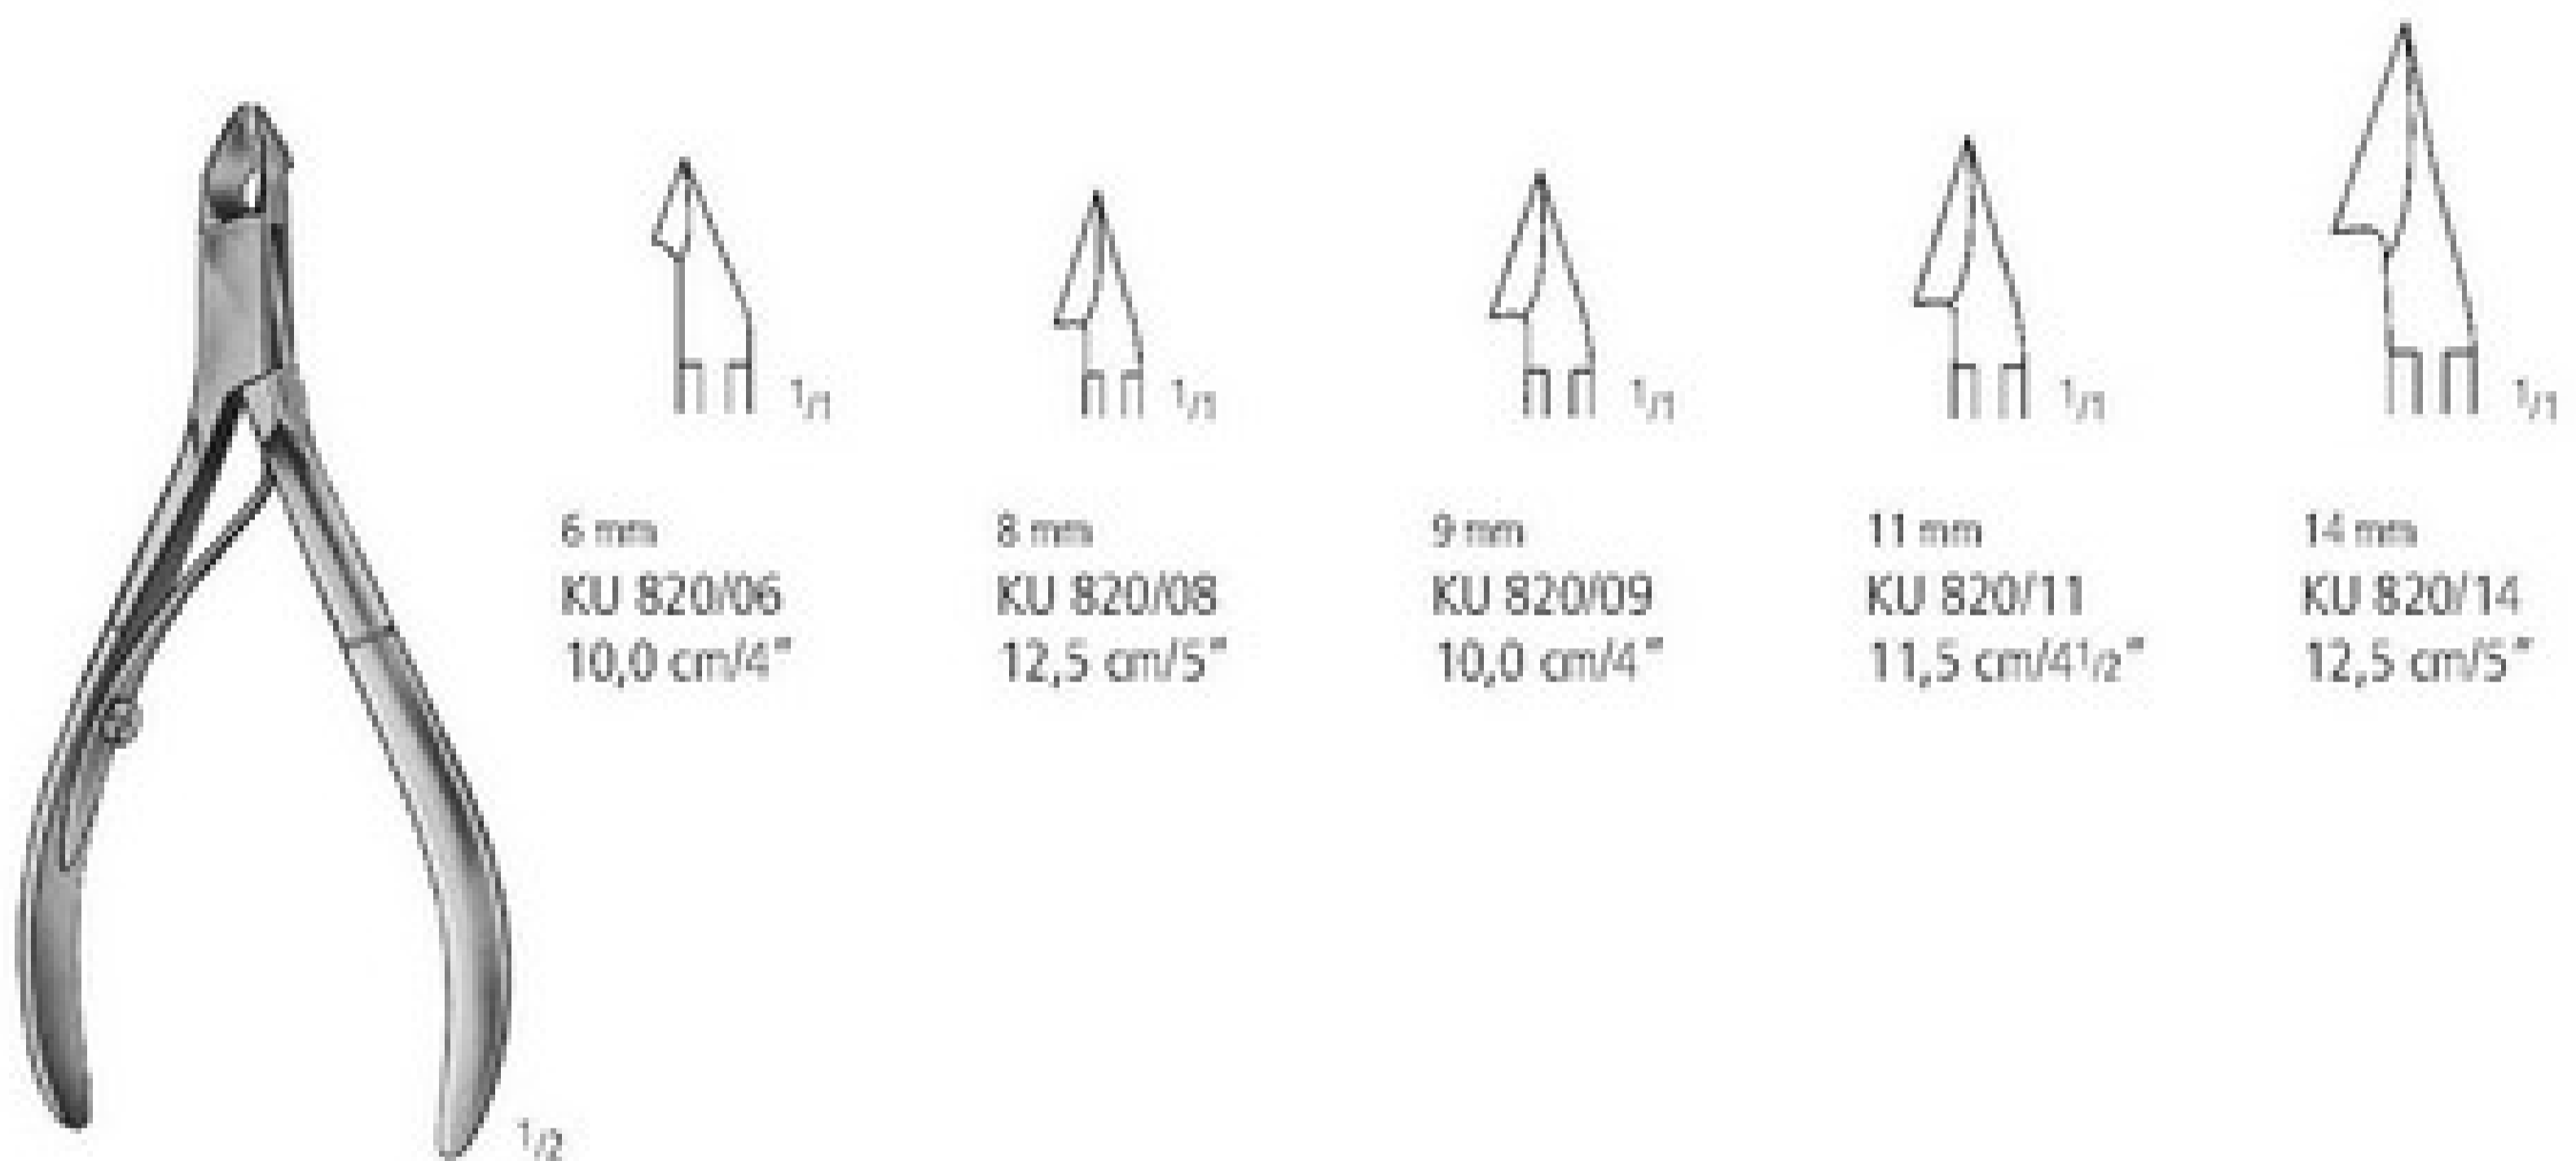

LITTAUER
10,0 cm/4"
11,0 cm/4 1/2"
12,5 cm/5"
15,0 cm/6"

KU 811/11
KU 811/12
KU 811/15

KU 812/12
12,0 cm/4 3/4"

KU 814/15
14,5 cm/5 3/4"

KU

Nagelzangen
 Nail Nippers
 Pinzas corta-úñas
 Pincès à ongles
 Tronchesine per unghie