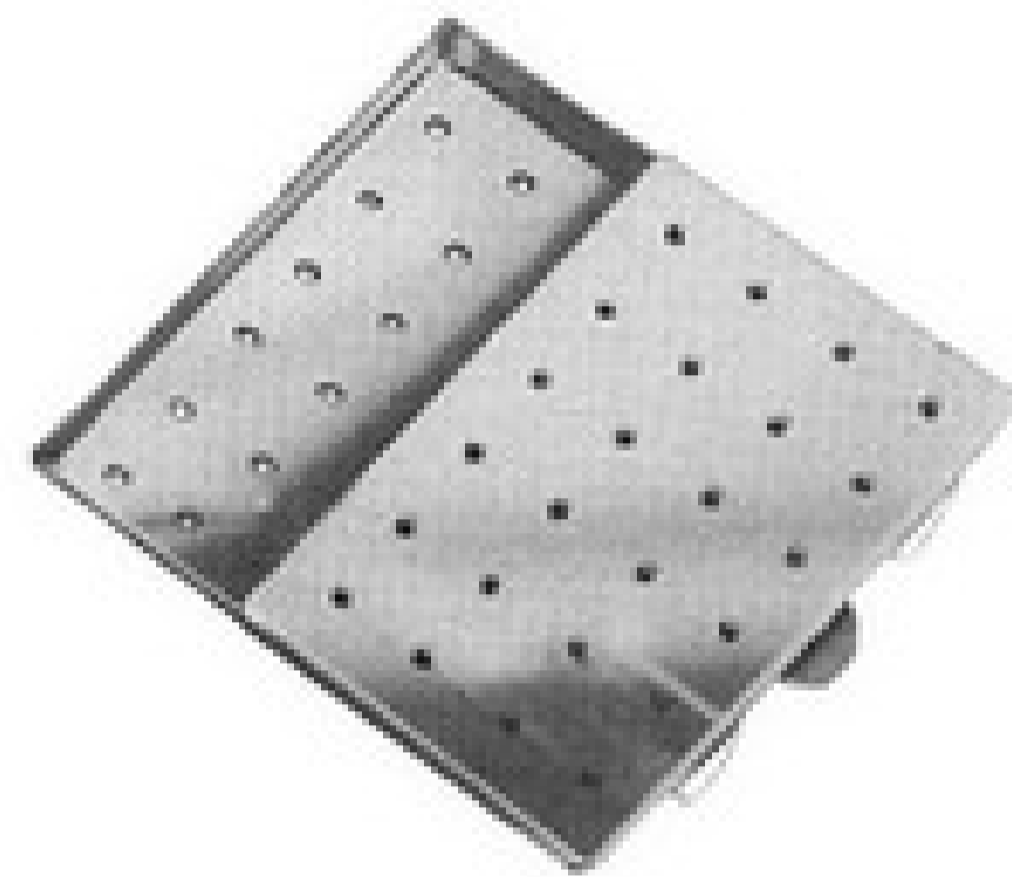

KU 301/01 = 0,25 l
KU 301/02 = 0,50 l
KU 301/03 = 1,00 l
KU 301/04 = 2,00 l

L = 170 mm	KU 302/17
L = 250 mm	KU 302/25
L = 275 mm	KU 302/27

KU 303/65 →

KU 303/00
Ø = 65 mm

KU 304/50 = 50 x 25 x 4,5 mm
KU 304/65 = 65 x 42 x 8,0 mm
KU 304/75 = 75 x 25 x 4,5 mm

KU 306/15 = 150 x 95 x 13 mm

KA

KB

KC

KD

KE

KL

KM