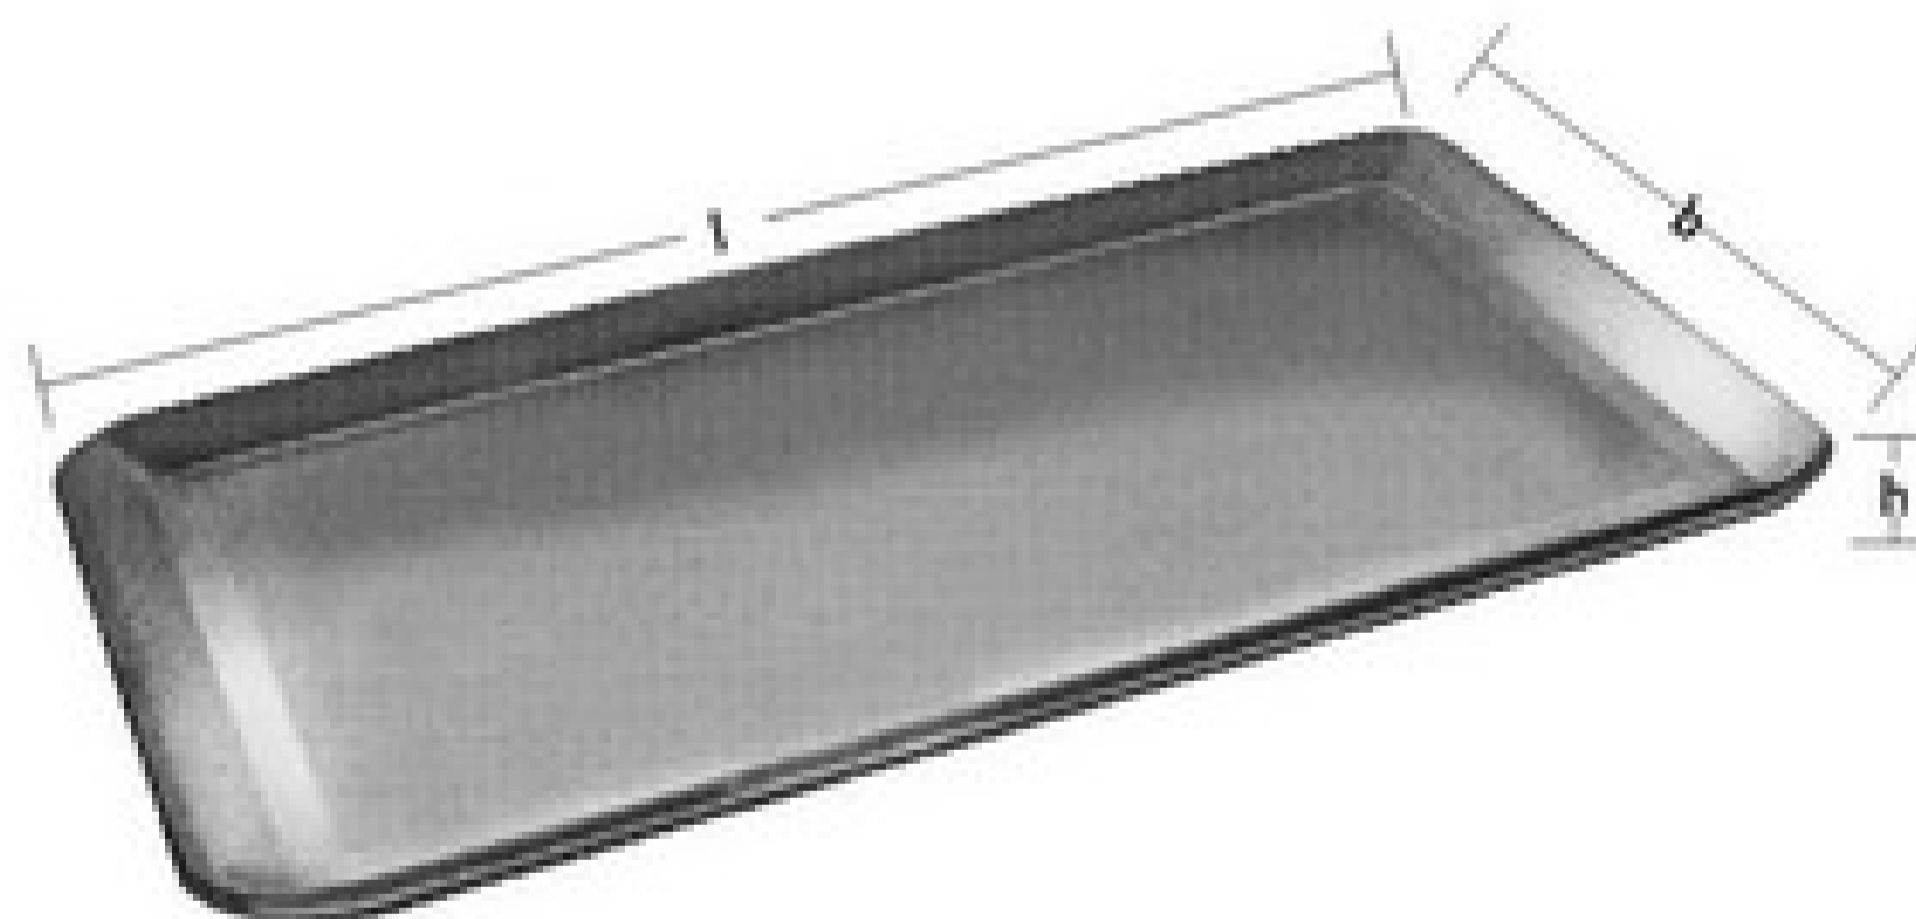

l x b x h	
210 x 160 x 10 mm	KU 309/21
240 x 180 x 10 mm	KU 309/24
310 x 150 x 10 mm	KU 309/31
310 x 210 x 10 mm	KU 310/31
350 x 240 x 10 mm	KU 310/35
400 x 270 x 20 mm	KU 310/40
420 x 280 x 10 mm	KU 310/42