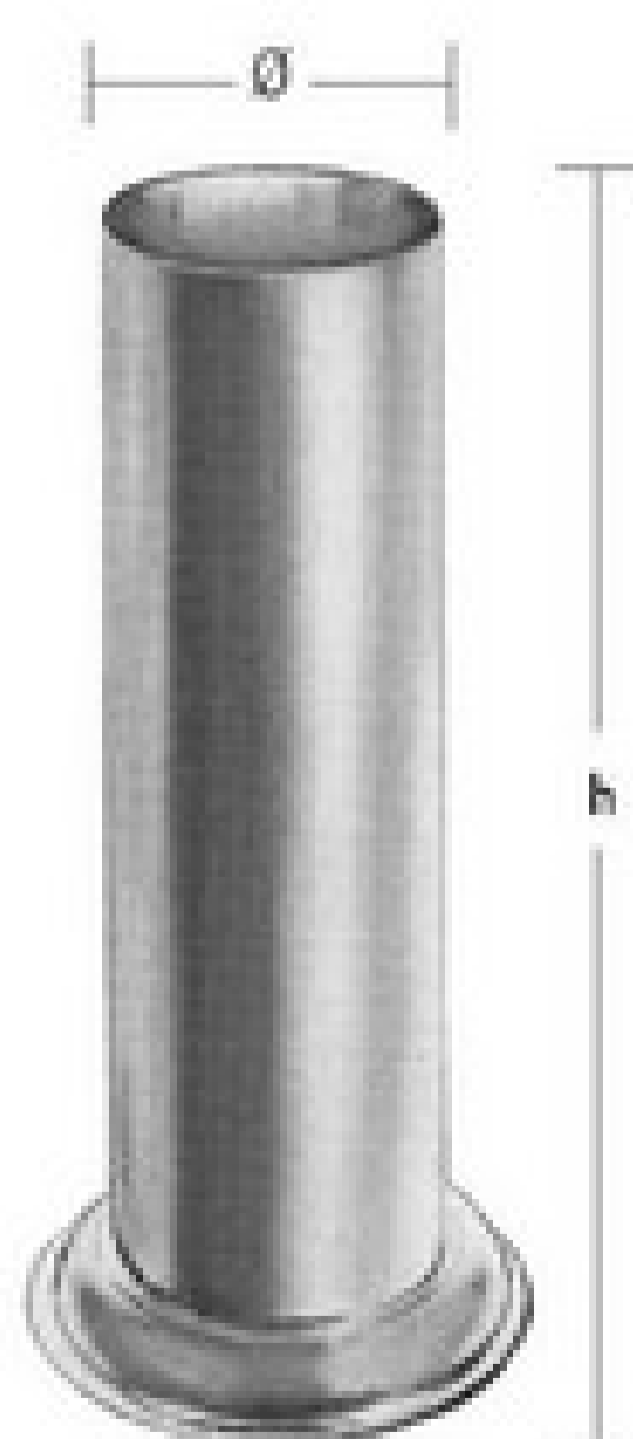

Ø x h	
30 x 90 mm	KU 314/09
50 x 100 mm	KU 314/10
50 x 130 mm	KU 314/13
50 x 175 mm	KU 314/17
75 x 100 mm	KU 315/10
75 x 130 mm	KU 315/13
75 x 175 mm	KU 315/17