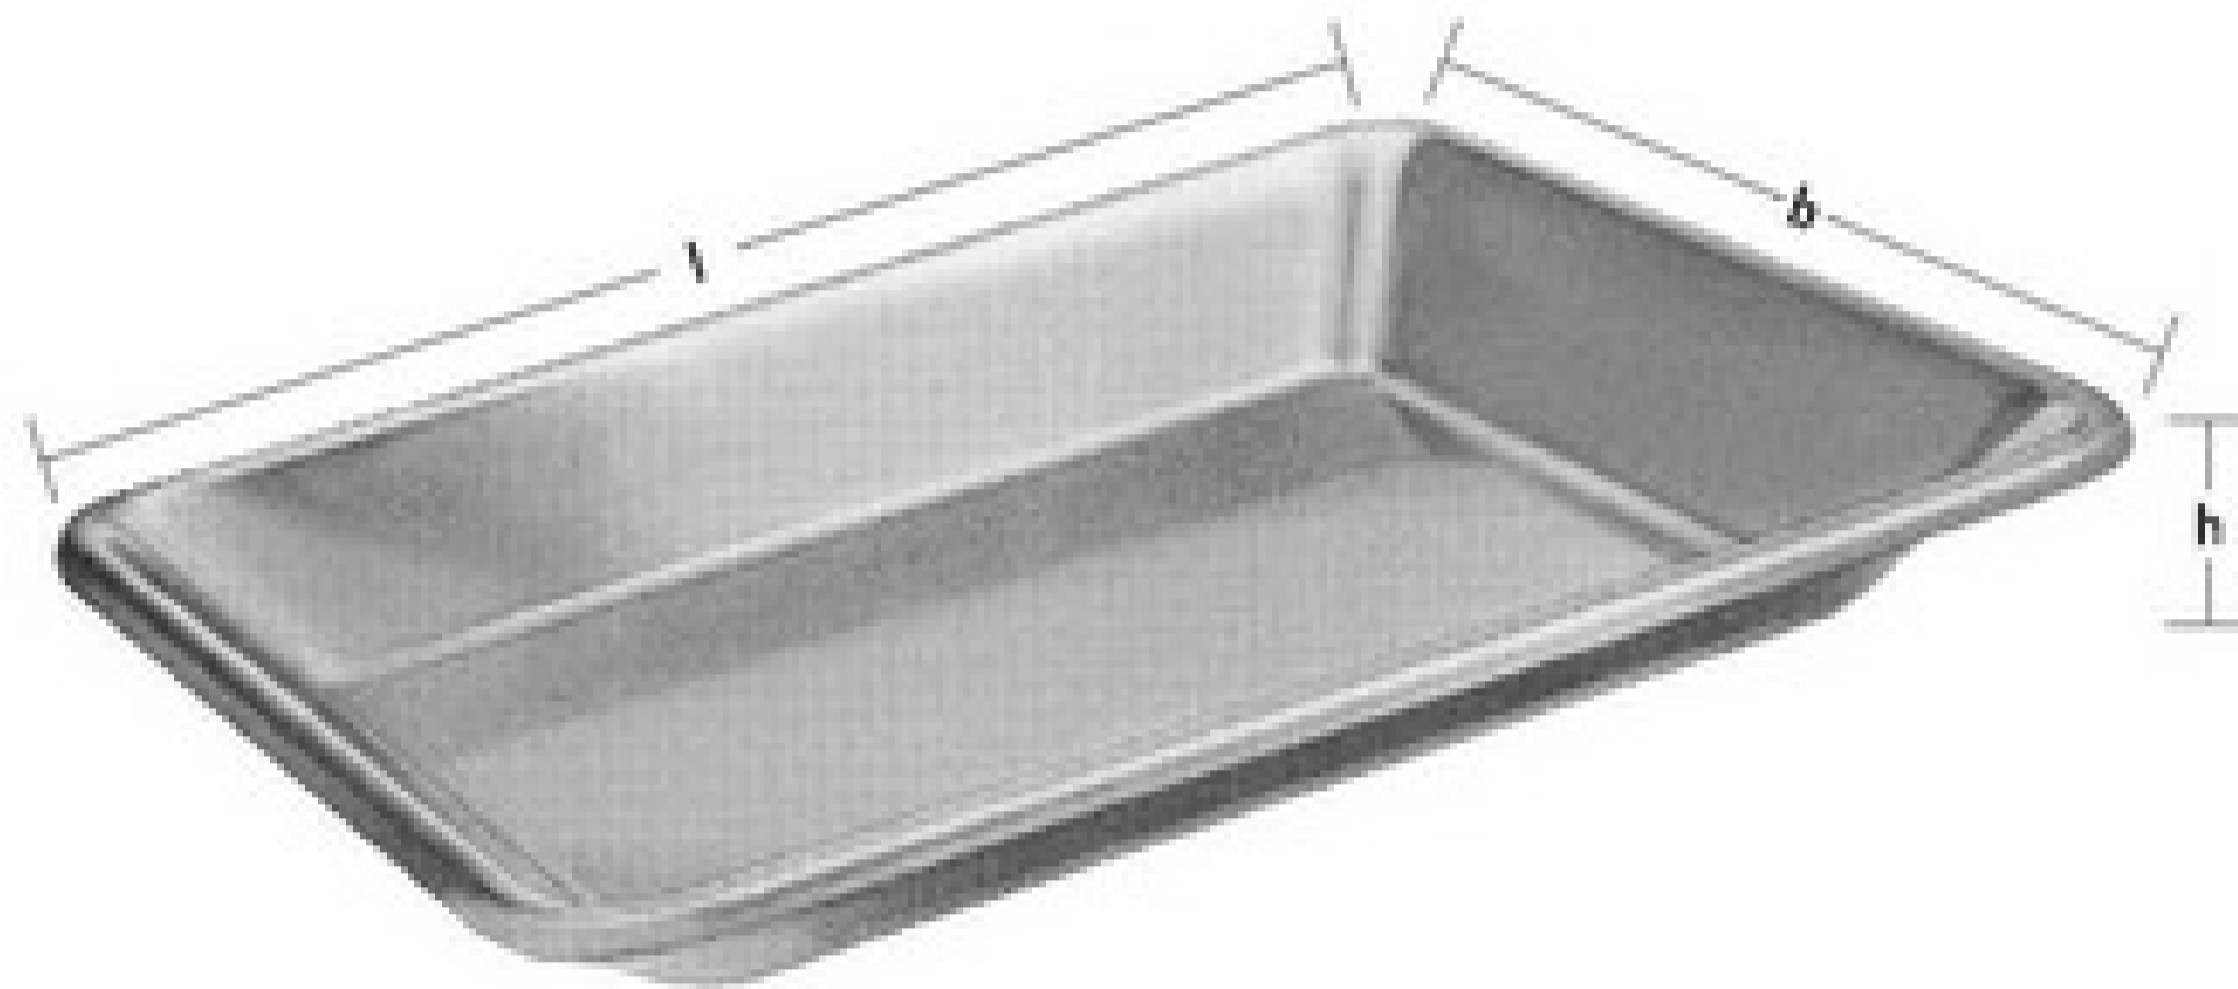

l x b x h	
230 x 155 x 30 mm	KU 307/23
300 x 175 x 30 mm	KU 307/30
300 x 175 x 40 mm	KU 308/30
350 x 240 x 36 mm	KU 308/35
400 x 300 x 50 mm	KU 308/50